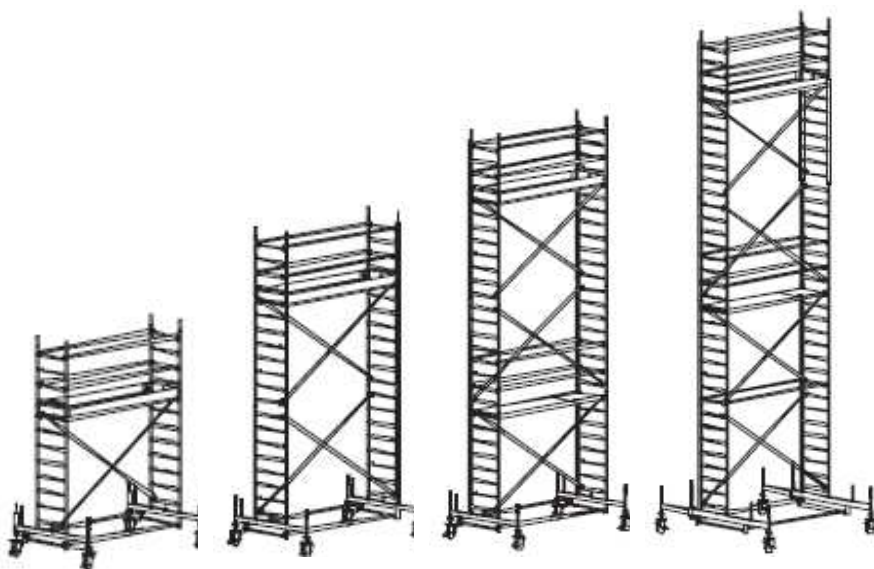

SCHELA MOBILA – MOBILO 800/2500

Turnuri de schele pe roti

DETALII TEHNICE

- lungime modul schela: 2,5m
- latime modul schela: 0,8m
- suprafata de lucru utila: 2,5 x 0,6 = 1,5 mp
- inaltime maxima de lucru = 10,5m (exterior), 14,5m interior conform EN 1004
- sarcina admisa pe podina: 200 kg/mp (grupa de schele 3) conform EN 1004.
- sarcina admisa pe toata schela: 500 kg.

MODEL		2500/4	2500/6	2500/8	2500/10
Inaltime de lucru		4	6	8	10
Inaltime schela		3	5	7	9
Inaltime podina		2	4	6	8

Cadru vertical (scara) 2000/800	2	4	6	8
Diagonala 2900	2	4	6	8
Balustrada 2500	6	8	10	12
Podina cu trapa 2500/600	1	1	2	2
Cadru de capat 1000/800	2	2	2	2
Grinda stabilizare 1200	2	2	-	-
Grinda stabilizare 1500	-	-	2	2
Diagonala stabilizare	1	1	1	1
Roata pivotanta cu frana 160	4	4	4	4
Estacada 3000	-	-	4	4
Talpa reglabila 340	-	-	4	4

Greutate (kg)	kg	kg	kg	kg
Pret Euro (fara tva)	432	543	935	1047
Pret Euro (cu tva)	535	673	1159	1298

DETALII TEHNICE

- lungime modul schela: 2,5m
- latime modul schela: 0,8m
- suprafata de lucru utila: 2,5 x 0,6 = 1,5 mp
- inaltime maxima de lucru = 10,5m (exterior), 14,5m interior conform EN 1004
- sarcina admisa pe podina: 200 kg/mp (grupa de schele 3) conform EN 1004.
- sarcina admisa pe toata schela: 500 kg/mp

MODEL		2500/12	2500/14
Inaltime de lucru		12	14
Inaltime schela		11	13
Inaltime podina		10	12

Cadru vertical (scara) 2000/800	10	12
Diagonala 2900	10	12
Balustrada 2500	14	16
Podina cu trapa 2500/600	3	3
Cadru de capat 1000/800	2	2
Grinda stabilizare 1500	2	2
Diagonala stabilizare	1	1
Roata pivotanta cu frana 160	4	4
Estacada 3000	4	4
Ancoraj 500	2	2
Talpa reglabila 340	4	4