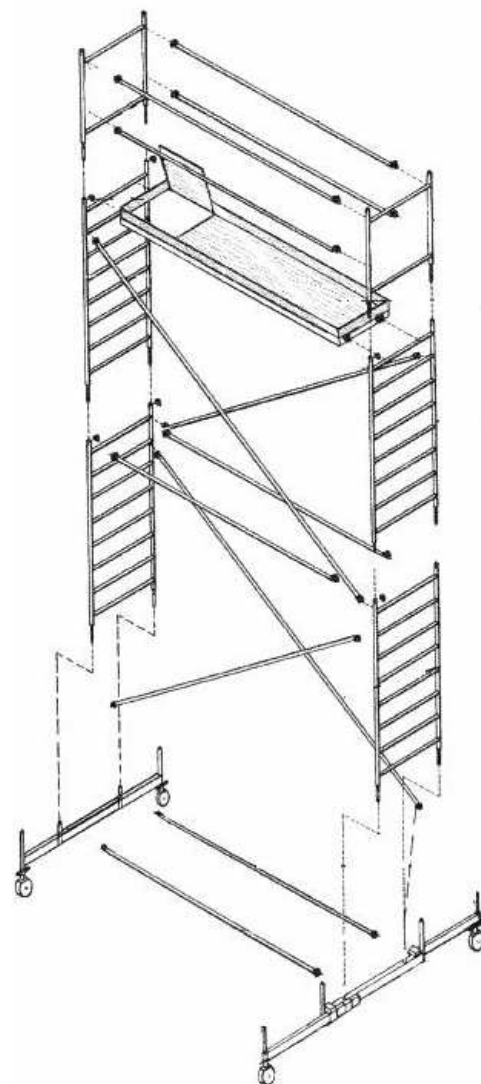

SCHELA MOBILA – MOBILO 800/2500

Turnuri de schele pe roti

DETALII TEHNICE

- lungime modul schela: 2,5m
- latime modul schela: 0,8m
- suprafata de lucru utila: 2,5 x 0,6 = 1,5 mp
- inaltime maxima de lucru = 10,5m (exterior), 14,5m interior conform EN 1004
- sarcina admisa pe podina: 200 kg/mp (grupa de schele 3) conform EN 1004.
- sarcina admisa pe toata schela: 500 kg.

MODEL		2500/4	2500/6	2500/8	2500/10
Inaltime de lucru		4	6	8	10
Inaltime schela		3	5	7	9
Inaltime podina		2	4	6	8

Cadru vertical (scara) 2000/800	2	4	6	8
Diagonala 2900	2	4	6	8
Balustrada 2500	6	8	10	12
Podina cu trapa 2500/600	1	1	2	2
Cadru de capat 1000/800	2	2	2	2
Grinda stabilizare 1200	2	2	-	-
Grinda stabilizare 1500	-	-	2	2
Diagonala stabilizare	1	1	1	1
Roata pivotanta cu frana 160	4	4	4	4
Estacada 3000	-	-	4	4
Talpa reglabila 340	-	-	4	4

Greutate (kg)	kg	kg	kg	kg
Pret Euro (fara tva)	432	543	935	1047
Pret Euro (cu tva)	535	673	1159	1298

DETALII TEHNICE

- lungime modul schela: 2,5m
- latime modul schela: 0,8m
- suprafata de lucru utila: 2,5 x 0,6 = 1,5 mp
- inaltime maxima de lucru = 10,5m (exterior), 14,5m interior conform EN 1004
- sarcina admisa pe podina: 200 kg/mp (grupa de schele 3) conform EN 1004.
- sarcina admisa pe toata schela: 500 kg/mp

MODEL		2500/12	2500/14
Inaltime de lucru		12	14
Inaltime schela		11	13
Inaltime podina		10	12

Cadru vertical (scara) 2000/800	10	12
Diagonala 2900	10	12
Balustrada 2500	14	16
Podina cu trapa 2500/600	3	3
Cadru de capat 1000/800	2	2
Grinda stabilizare 1500	2	2
Diagonala stabilizare	1	1
Roata pivotanta cu frana 160	4	4
Estacada 3000	4	4
Ancoraj 500	2	2
Talpa reglabila 340	4	4